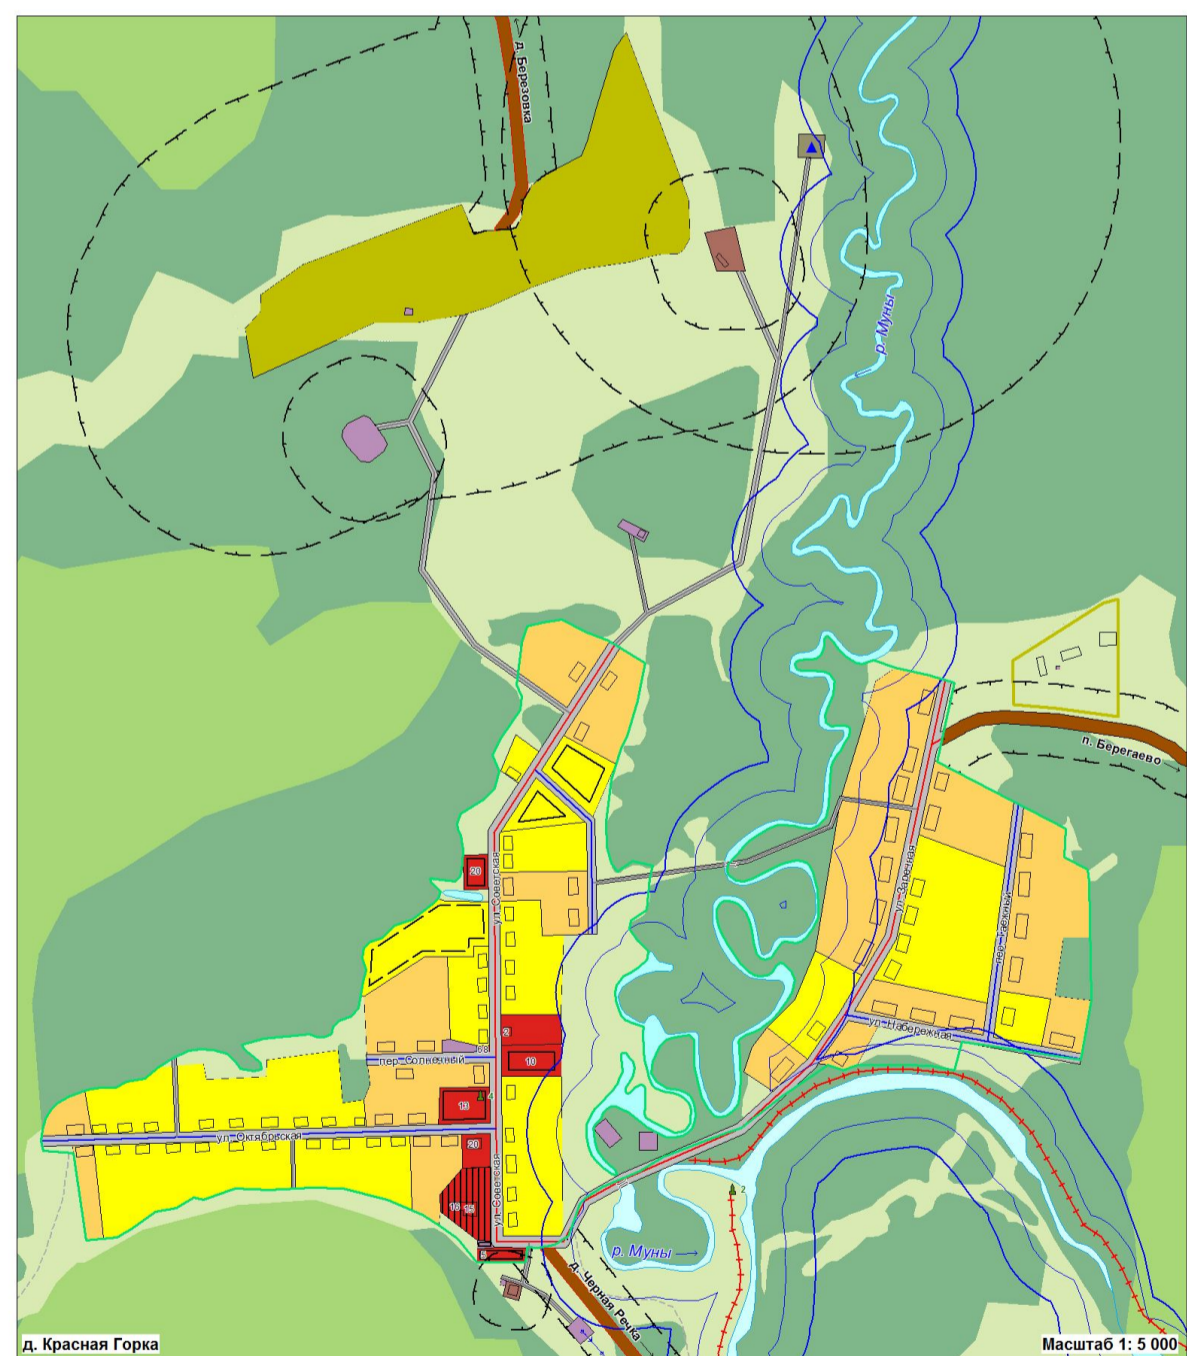

БЕРЕГАЕВСКОЕ СЕЛЬСКОЕ ПОСЕЛЕНИЕ

ГЕНЕРАЛЬНЫЙ ПЛАН

Карта расположения объектов местного значения поселения

УСЛОВНЫЕ ОБОЗНАЧЕНИЯ

- **Границы**
  - Сельского поселения
  - Населенных пунктов
- **Зоны с особыми условиями использования территории**
  - Запрещение нового жилищного строительства
  - Выборочной реконструкции застройки
  - Зеленые насаждения специального назначения
  - Санитарно-защитные зоны
  - Зона затопления 1% паводком
  - Водоохранные зоны
  - Прибрежные защитные полосы
- **Здания**
  - Здания
- **Функциональное зонирование**
- **Жилые зоны**
  - Индивидуальная жилая застройка с приватными участками
  - Малоэтажная жилая застройка с приватными участками
- **Общественно-деловые зоны**
  - Административно-деловые объекты
- **Производственные зоны**
  - Промышленные объекты
  - Коммунально-складские объекты
- **Зоны инженерной и транспортной инфраструктуры**
  - Объекты автомобильного транспорта
  - Объекты воздушного транспорта
  - Объекты водного транспорта
- **Зоны сельскохозяйственного использования**
  - Объекты и территории сельскохозяйственного производства
  - Огороды
  - Сельскохозяйственные угодья
- **Прочие земельные угодья**
  - Болота
  - Пески
  - Водные объекты
- **Зоны рекреационного назначения**
  - Леса и кустарники
  - Парки, скверы, места отдыха
- **Зоны специального назначения**
  - Кладбища
  - Участия компостирования ТБО
  - Скотомогильники
- **Объекты культурного наследия**
  - Памятники культуры, истории, археологии
  - Номер по экспликации
- **Объекты инженерной и транспортной инфраструктуры**
  - Автомобильные дороги межмуниципального значения
  - Автомобильные дороги местного значения
  - Главные улицы в жилой застройке
  - Основные улицы в жилой застройке
  - Второстепенные улицы в жилой застройке
  - Проклады
  - Улучшенные грунтовые дороги
  - Полесные дороги
  - Земляки
  - ЛЭП
  - Мосты
  - Дамбы
  - Водопропускные каналы
  - АЗС
  - Прчалы

ЭКСПЛИКАЦИЯ

1. Администрация Берегаевского сельского поселения
2. Контроль
3. Административно-деловой комплекс
4. Сельхозпункт
5. Полевая часть
6. Почта
7. Станция полиции
8. АТС
9. Амбулатория
10. Фельдшерско-акушерский пункт
11. Аптека
12. Церковь
13. Дом культуры
14. Библиотека
15. Школа
16. Детская группа
17. Детский сад
18. Стадион
19. Баня
20. Магазины

ЭКСПЛИКАЦИЯ ОСОБО ОХРАНЯЕМЫХ ПРИРОДНЫХ ТЕРРИТОРИЙ

ЭКСПЛИКАЦИЯ ОБЪЕКТОВ КУЛЬТУРНОГО НАСЛЕДИЯ

№ на чертеже	Наименование памятника	Датировка
БЕРЕГАЕВСКОЕ СЕЛЬСКОЕ ПОСЕЛЕНИЕ		
Объекты культурного наследия регионального значения		
1	Берегаевское городище	н.д.
2	Красногорское селище	Ран. жел. век
Объекты культурного наследия местного значения		
3	Памятник воинам, погибшим в ВОВ	н.д.
4	Памятник воинам, погибшим в ВОВ	н.д.
Выявленные объекты культурного наследия		
5	Курганный молчалик Берегаевский	X-XV в.в.

Схема границ Берегаевского сельского поселения Масштаб 1:100 000

Лист № 11 из 11