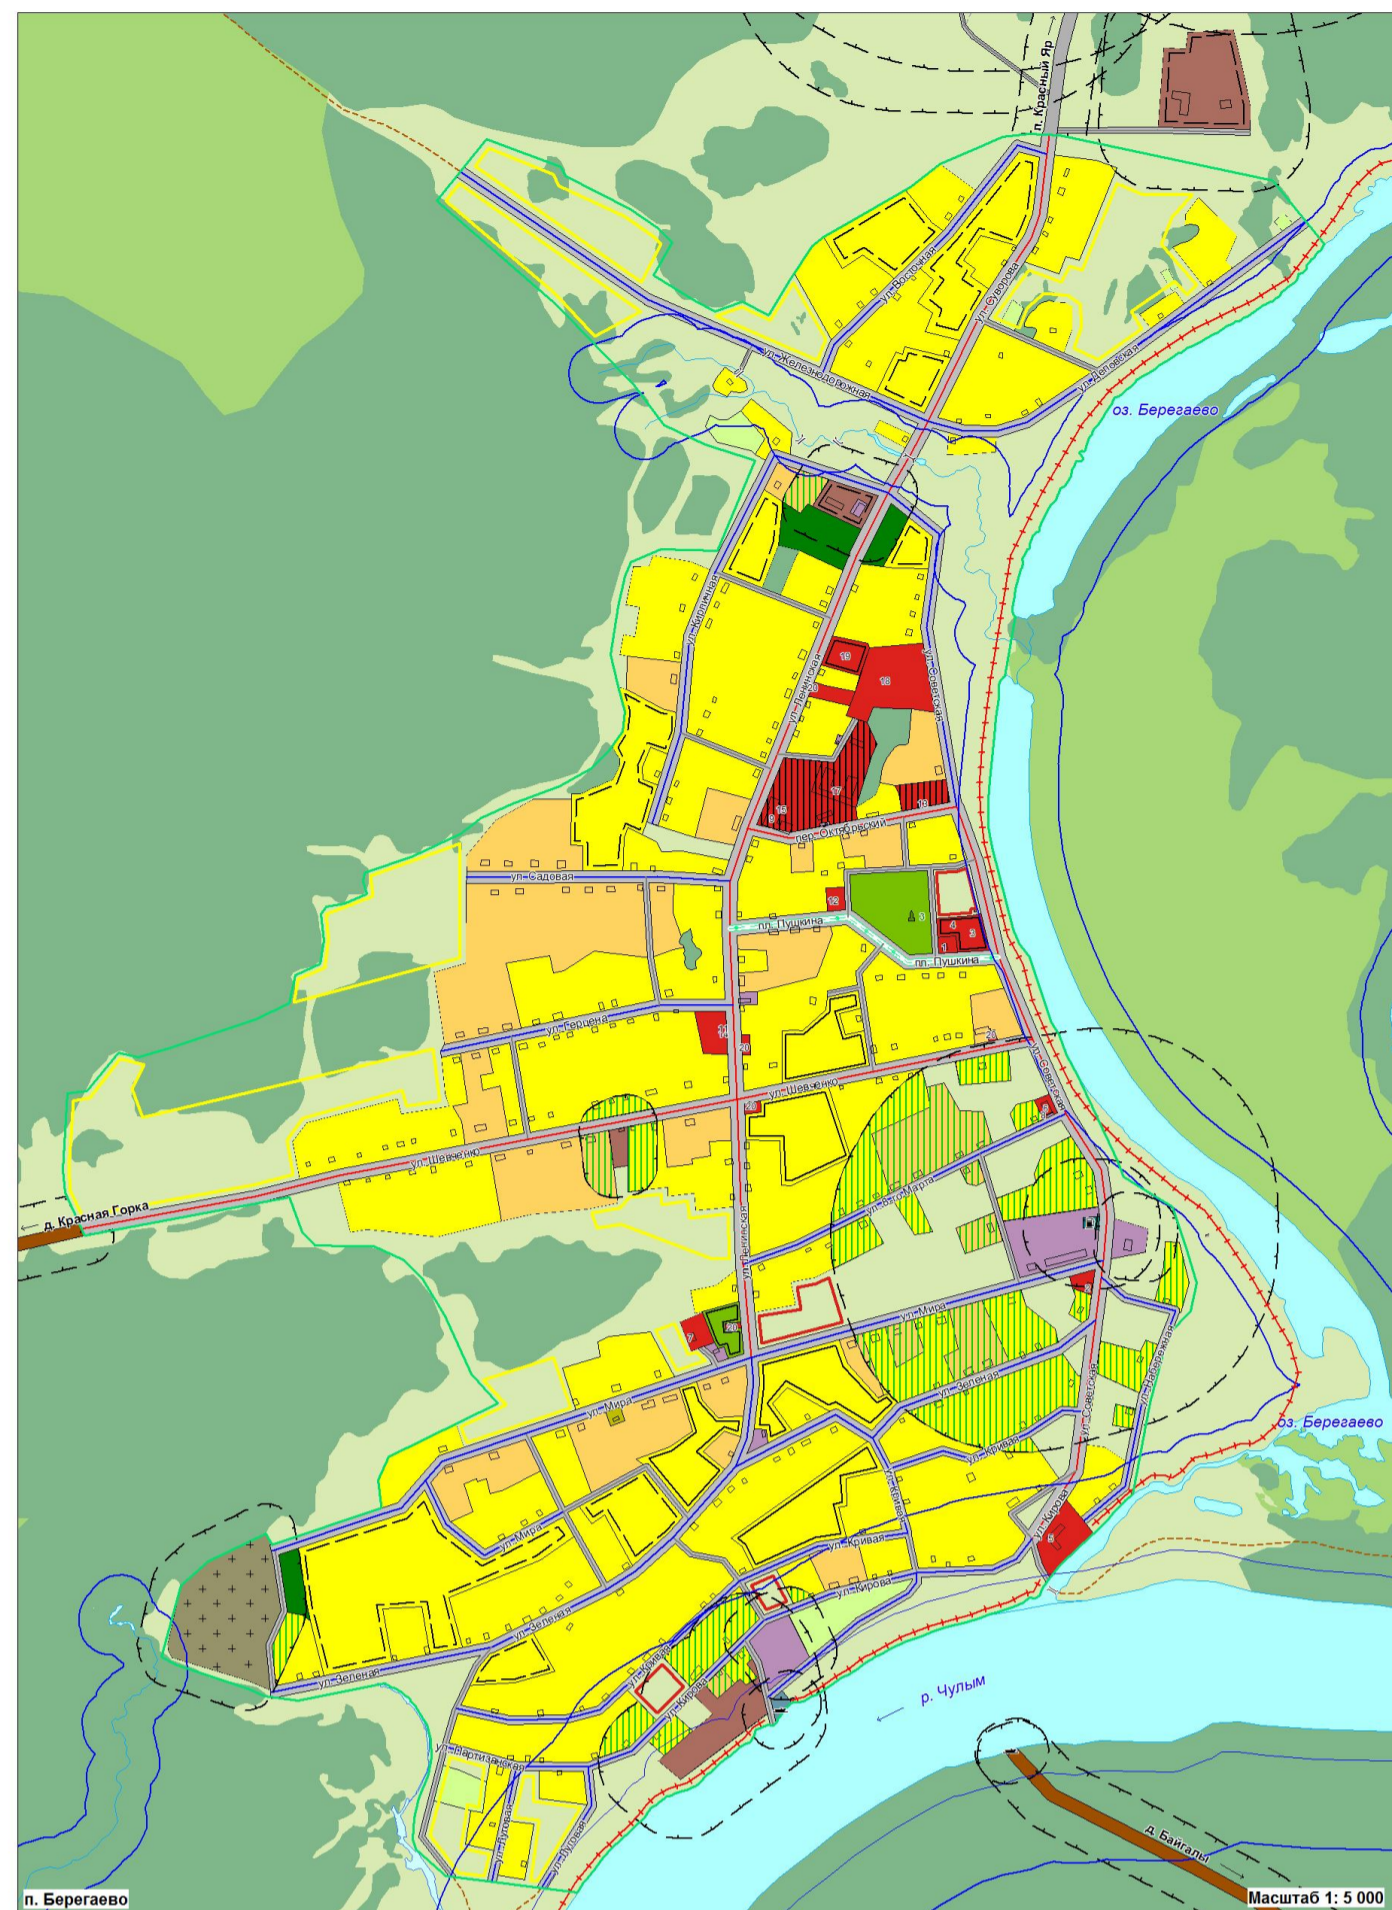

БЕРЕГАЕВСКОЕ СЕЛЬСКОЕ ПОСЕЛЕНИЕ

ГЕНЕРАЛЬНЫЙ ПЛАН

Карта расположения объектов местного значения поселения

УСЛОВНЫЕ ОБОЗНАЧЕНИЯ

- **Границы**
  - Сельского поселения
  - Населенных пунктов
- **Зоны с особыми условиями использования территории**
  - Запрещение нового жилищного строительства
  - Выборочной реконструкции застройки
  - Зеленые насаждения специального назначения
  - Санитарно-защитные зоны
  - Зона затопления 1% паводком
  - Водоохранные зоны
  - Прибрежные защитные полосы
- **Здания**
  - Здания
- **Функциональное зонирование**
- **Жилые зоны**
  - Индивидуальная жилая застройка с приватными участками
  - Малоэтажная жилая застройка с приватными участками
- **Общественно-деловые зоны**
  - Административно-деловые объекты
- **Производственные зоны**
  - Промышленные объекты
  - Коммунально-складские объекты
- **Зоны инженерной и транспортной инфраструктуры**
  - Объекты автомобильного транспорта
  - Объекты воздушного транспорта
  - Объекты водного транспорта
- **Зоны сельскохозяйственного использования**
  - Объекты и территории сельскохозяйственного производства
  - Огороды
  - Сельскохозяйственные угодья
- **Прочие земельные угодья**
  - Болота
  - Пески
  - Водные объекты
- **Зоны рекреационного назначения**
  - Леса и кустарники
  - Парки, скверы, места отдыха
- **Зоны специального назначения**
  - Кладбища
  - Участия компостирования ТБО
  - Скотомогильники
- **Объекты культурного наследия**
  - Памятники культуры, истории, археологии
  - Номер по экспликации
- **Объекты инженерной и транспортной инфраструктуры**
  - Автомобильные дороги межмуниципального значения
  - Автомобильные дороги местного значения
  - Главные улицы в жилой застройке
  - Основные улицы в жилой застройке
  - Второстепенные улицы в жилой застройке
  - Проклады
  - Улучшенные грунтовые дороги
  - Полесные дороги
  - Земляки
  - ЛЭП
  - Мосты
  - Дамбы
  - Водопропускные каналы
  - АЗС
  - Прчалы

ЭКСПЛИКАЦИЯ

1. Администрация Берегаевского сельского поселения
2. Контроль
3. Административно-деловой комплекс
4. Сельхозпункт
5. Полевая часть
6. Почта
7. Станция полиции
8. АТС
9. Амбулатория
10. Фельдшерско-акушерский пункт
11. Аптека
12. Церковь
13. Дом культуры
14. Библиотека
15. Школа
16. Детская группа
17. Детский сад
18. Стадион
19. Баня
20. Магазины

ЭКСПЛИКАЦИЯ ОСОБО ОХРАНЯЕМЫХ ПРИРОДНЫХ ТЕРРИТОРИЙ

ЭКСПЛИКАЦИЯ ОБЪЕКТОВ КУЛЬТУРНОГО НАСЛЕДИЯ

№ на чертеже	Наименование памятника	Датировка
БЕРЕГАЕВСКОЕ СЕЛЬСКОЕ ПОСЕЛЕНИЕ		
Объекты культурного наследия регионального значения		
1	Берегаевское городище	н.д.
2	Красногорское селище	Ран. жел. век
Объекты культурного наследия местного значения		
3	Памятник воинам, погибшим в ВОВ	н.д.
4	Памятник воинам, погибшим в ВОВ	н.д.
Выявленные объекты культурного наследия		
5	Курганный молчалик Берегаевский	X-XV в.в.

Схема границ Берегаевского сельского поселения Масштаб 1:100 000

Лист № 11 из 11