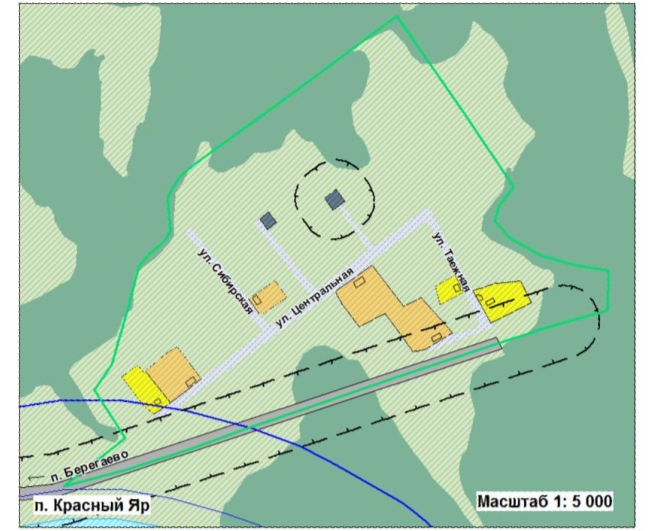

УСЛОВНЫЕ ОБОЗНАЧЕНИЯ

1. **Границы**
2. Сельского поселения
   - Населенных пунктов
   - Санитарно-защитных зон
   - Зон затопления 1% паводком
   - Зон подтопления
   - Кадастровых кварталов
   - Кадастровых участков
   - Водопольных зон
   - Прибрежных защитных полос
3. **Здания**
4. Здания
5. **Функциональное зонирование**
6. **Жилые зоны**
7. Индивидуальная жилая застройка с приквартирными участками
   - Малоэтажная жилая застройка с приквартирными участками
   - Гаражи и гаражные кооперативы
8. **Общественно-деловые зоны**
9. Административно-деловые объекты
   - Объекты здравоохранения
   - Объекты культуры, искусства, религии
   - Образовательные учреждения
   - Спортивные объекты и сооружения
   - Объекты торговли, общественного питания, бытового обслуживания
10. **Производственные зоны**
11. Промышленные объекты
    - Коммунальные и складские объекты
12. **Зоны инженерной и транспортной инфраструктур**
13. Объекты автомобильного транспорта
    - Объекты водного транспорта
14. **Зоны сельскохозяйственного использования**
15. Объекты и территории сельскохозяйственного производства
    - Огороды
    - Сельскохозяйственные угодья
16. **Прочие земельные угодья**
17. Болота
    - Леса
    - Прочие земельные угодья
    - Водные объекты
18. **Зоны рекреационного назначения**
19. Парки, скверы, места отдыха
    - Леса и кустарники
20. **Зоны особо охраняемых природных территорий**
21. Особо охраняемые природные территории
    - Номер по экспликации
22. **Зоны специального назначения**
23. Кладбища
    - Свалки
    - Системогонимия
24. **Объекты культурного наследия**
25. Памятники культуры, истории, археологии
    - Номер по экспликации
26. **Объекты инженерной и транспортной инфраструктур**
27. Автомобильные дороги международного значения
    - Автомобильные дороги местного значения
    - Улучшенные грунтовые дороги
    - Полынные дороги
    - Землянки
    - Мосты
    - ЛЭП
    - Водопропускные каналы
    - АЭС
    - Причалы, пристани

№	Дата	Исполнитель	Статус	Лист	Листов
1	2015.12.17	Генеральный план Берегаевского сельского поселения Тулунского района Тульской области	ИТ	5	10

Итого: 10 листов